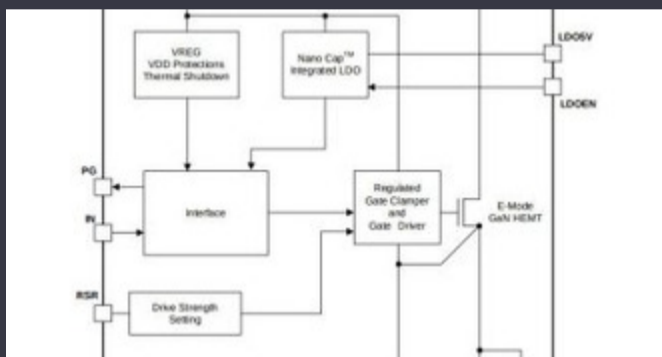

TIKINA HE WHAKATAURANGA

o MD8288/B

Raupapa	*	Pūhera	Bulk
---------	---	--------	------

Panui Whakapono

Kei te whakauru a Rohm ki te taraiwa me te Gan Hemt ki te tango i nga tangi o te Gate Gate 2023/08/31	Pepa Supercapaciru mo te rokiroki pūngao 2023/08/16	Easy kanohi he tapahi o te maakete IOT me nga SBC SBC 2023/07/18
12V, 48v ranei nga tohu mana hiko e tuku ana i te 800W 2023/09/13	Ko te commiconductor somiconductor e whaaia ana ki Bristol, Glasgow me Durham 2023/07/20	5V Ka huri te huringa kawenga-aukati me te aukati i te waa o naianei 2023/08/17
Automotive Hall Sensor Ko te 1% mo te ora me te whakauru MCU 2023/09/12	Ka taapiri a Toshiba ki nga tohu wha-pine ki te tarai i nga mate 2023/08/31	Tirohanga: Te aukati i nga waea ki te whakaheke i nga pauna i roto i te aunoa 2023/08/29
	Ihirangi tautokohia: tapahi-tapahi semiconductors 2023/09/15	I te ihirangi kua tohua: Calterah, te kaiarahi i te Kaiwhakarato MMWawave ic, e kawe ana i te kōpaki SoC Readar SoC mo 2023/09/11
	Pūnaha Modular - Ko te Rewera i roto i nga korero whakauru 2023/04/5	