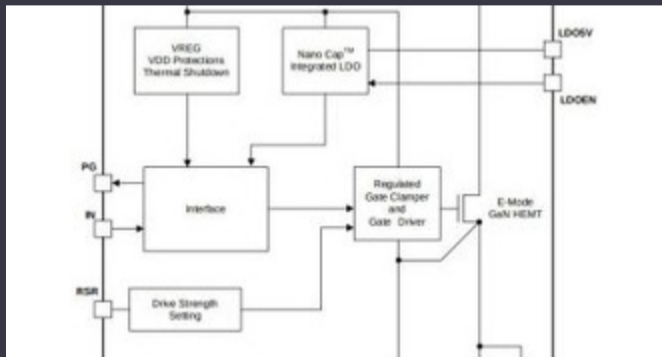

Panui Whakapono

- Ka taea e te cobot a Schneider te whakaara i te 3kg me te tūnga ki te 20µm

  2023/08/7
- He iti noa te raru o te roro o te roro

  2023/07/21
- Ko te Sony e whai ana i tetahi kamera i te Drones me nga Robots mo nga Kaiwhakamahi Ahumahi

  2023/09/6
- He tohu-a-waea-waea mo te tuku me nga waka iti-rōrahi

  2023/09/13
- Te Ao Whakauru: Wi-Fi 6, Nihokikorangi me Teee 802.15.4 Ir-WPAN i roto i te waahanga kotahi

  2023/03/16
- I te ihirangi kua tohua: Calterah, te kaiarahi i te Kaiwhakarato MMWawave ic, e kawe ana i te kōpaki SoC Radar SoC mo

  2023/09/11
- Ko te Terran Orbital e whakawhānui ana i te whakaputa, te tautoko i nga Te Ao Whakauru: AI Whakaaturanga Tukatuka mo nga Kamera 12 pahi satellite e whitu

  2023/09/13
- Te whakahaere, te whakawhiti ranei i nga waahanga Ethernet Ahumahi Ahumahi

  2023/08/21
- Whakaaturanga Pūhiko: Ka heke a Bel 4kw te whakamahi i nga waka DC-PCBSTY PCB I roto i te Smart Cardiac Aroturuki, me te maha atu DC i roto i te rua o nga whakatupuranga

  2023/08/16
- 2023/09/7