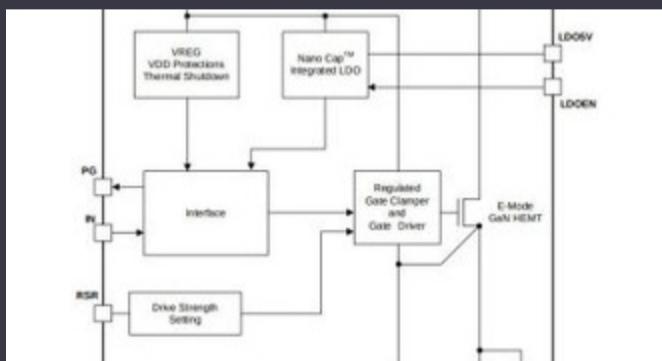

Panui Whakapono

Kei te whakauru a Rohm ki te taraiwa me te Gan Hemt ki te tango i nga tangi o te Gate Gate
2023/08/31

Te Ao Whakauru: Nga Mahi Ahupaoro Ahurei Acuter Acts
2023/03/15

Tirohanga: Te aukati i nga waea ki te whakaheke i nga pauna i roto i te aunoa
2023/08/29

Te Ao Whakauru: Nga uiui Ataata - Longsys i runga i te R & D, hoahoa me nga hoko rokiroki
2023/03/27

Whakaaturanga Pūhiko: Ka heke a Bel 4kw te whakamahi i nga waka DC-Ka whakatauhia e te Accuive te ra mo nga kororero-maha-rohe DC i roto i te rua o nga whakatupuranga
2023/09/7

Te Ao Whakauru: AI Whakaaturanga Tukatuka mo nga Kamera 12
2023/03/15

Te Ao Whakauru 2023: Tikina te Guide i te Whiringa-a-Roto Aiao
2023/03/17

Ko te rorohiko a te ringa-i runga i te-a-ringa he 1GHZA NEHIURA
2023/09/15

Ihirangi kua tohua: Te heke mai o te haumarutanga aunoa ma te hoahoa
2023/04/19

2023/08/22

I te ihirangi kua tohua: Calterah, te kaiarahi i te Kaiwhakarato MMWawave ic, e kawe ana i te kōpaki SoC Readar SoC mo
2023/09/11

He ripoata a Retam Profil
2023/04/26