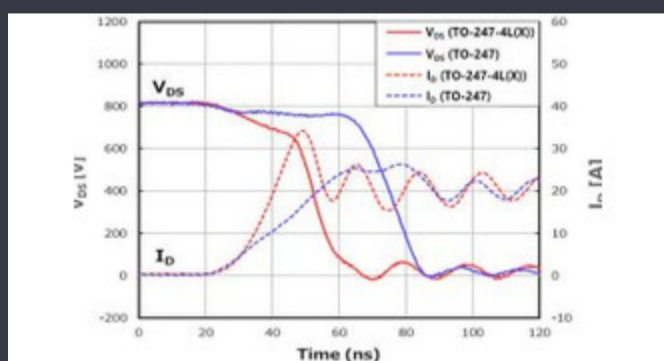

Panui Whakapono

Ka taapiri a Toshiba ki nga tohu wha-pine ki te tarai i nga mate
2023/08/31

12V, 48v ranei nga tohu mana hiko e tuku ana i te 800W
2023/09/13

Kei te whakauru a Rohm ki te taraiwa me te Gan Hemt ki te tango i nga tangi o te Gate Gate
2023/08/31

Automotive Hall Sensor Ko te 1% mo te ora me te whakauru MCU
2023/09/12

Easy kanohi he tapahi o te maakete IOT me nga SBC SBC
2023/07/18

Ble oro me tona waahi i roto i te whanaketanga o te bluetooth
2023/07/19

Pūnaha Modular - Ko te Rewera i roto i nga korero whakauru
2023/04/5

Ka tapahia e te IC te pulsing o naianei ki te whakawhānui i te koiara Cell Cell
2023/07/11

He ripoata a Retam Profil
2023/04/26

Ka whakamatau i te Indineon PCBLE ki te aukati mo te demo me te Poari Poari
2023/07/28

Ko te Sony e whai ana i tetahi kamera i te Drones me nga Robots mo nga Kaiwhakamahi Ahumahi
2023/09/6

EUMW: Ka pai ake a Rohde & Schwarz
2023/09/15