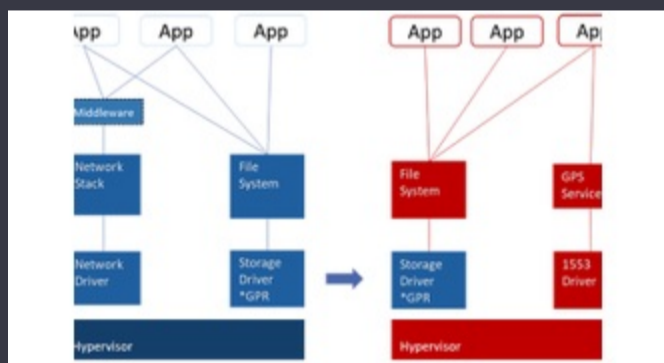

Panui Whakapono

Pūnaha Modular - Ko te Rewera i roto i nga korero whakauru
2023/04/5

Ihirangi i tautokohia: Te neke ki te angitu: Te whakakotahi i te OT me te He iti noa te raru o te roro o te roro
Ipurangi Ahumahi Ahumahi
2023/09/18

Te Ao Whakauru: AI Whakaaturanga Tukatuka mo nga Kamera 12
2023/03/15

Ka tapahia e te IC te pulsing o naianei ki te whakawhānui i te koirora Cell Ihirangi kua tohua: Te heke mai o te haumarutanga aunoa ma te hoahoa Cell
2023/07/11

Ka taapiri a Toshiba ki nga tohu wha-pine ki te tarai i nga mate
12V, 48v ranei nga tohu mana hiko e tuku ana i te 800W
2023/08/31

He ripoata a Retam Profil
2023/04/26

Ka whakamatau i te Indineon PCBLE ki te aukati mo te demo me te Poari Poari
2023/07/28

London Kaiwhakahaere hiko hiko ki te hanumi me te kaiwhakawhanake Kirimana Arizona
2023/08/15

Automotive Hall Sensor Ko te 1% mo te ora me te whakauru MCU
2023/09/12